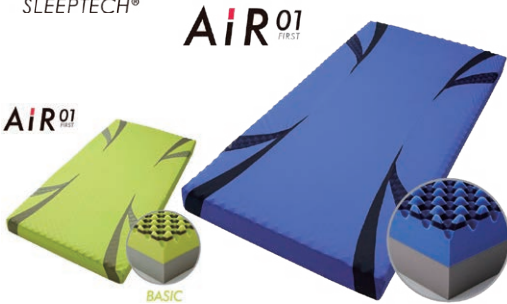

FranceBed 5台限定!

春夏用の生地と秋冬用の生地を裏表に使うことで、オールシーズン心地良い眠りをお楽しみいただけるマットレスが数量限定のお買得

10 フランスベッドお買得マットレス W97×D195×H26cm **52,000円** (税込) 57,200円(税込) 41%OFF 通常価格 89,091円(税込)の品が

3種類の6.8インチ構造ポケットコイルを11ゾーンに配列し、「きめ細かな寝心地」を叶えた革新的なモデル。

11 サータマットレス W97×D196×H28cm **168,000円~** (税込) 184,800円(税込)

上質なニット生地を使った贅沢なホテル仕様のシマダヤオリジナルマットレス。

13 サータマットレス W97×D196×H29cm **125,455円~** (税込) 138,000円(税込) 新作お試価格

フレームの形、マットレスの厚さも選べるお得なツインベッドセット

12 ツインベッドセット W197.2×D200×H85cm **181,819円~** (税込) 200,000円(税込)

音声認識で話しかけるだけでお好みのポジションに。あなたに寄り添う電動ベッド。

14 2モーター電動ベッド(マットレスセット) W97×D200×H44.6~62.4cm **200,000円** (非課税) 新作お試価格

AIR SLEEPTECH® 眠りを深化させる特殊立体波型凹凸構造。お好みに合わせてベーシックとハードからお選びいただけます。

16 西川「Air」マットレス エアー-01-B W97×D195×H14cm **70,000円** (税込) 77,000円(税込) **HARD**

17 西川「Air」マットレス エアー-01-H W97×D195×H14cm **70,000円** (税込) 77,000円(税込) **Regular**

AIR SLEEPTECH® 睡眠時の体幹をサポートする特殊立体クロススリット構造。様々な寝姿勢でも体のムリのない快適な寝心地を実現。

18 西川「Air」マットレス エアー-Si-R W97×D195×H14cm **180,000円** (税込) 198,000円(税込) **Hard**