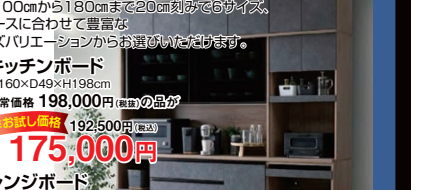

背付ソファ、ベンチ共に緩やかに湾曲し、対面する人同士が少し中央を向くような姿勢が印象的のデザインです。

36 セラミックLD3点セット W165×D90×H67.5cm **168,000円** (税込) 184,800円(税込) 通常価格 194,400円(税込)の品が

アルダー総無垢の優しい木目を活かしたダイニング。がわいデザインと実用性を兼ねた半円ベンチが人気のポイントです。

37 ダイニング4点セット W110×D110×H71cm **84,000円** (税込) 92,400円(税込) 15%OFF 新作お試価格 通常価格 99,800円(税込)の品が

いつもコンパクトな円形テーブル。来客時にはゆったりした140オーバー型ダイニングまで。

38 円形伸長式ダイニング3点セット W100~140×D100×H72cm **88,000円** (税込) 96,800円(税込) 新作お試価格 通常価格 98,800円(税込)の品が

使い勝手の良い1本脚の伸長テーブルと珍しい背もたれクッション式の回転チェアの組み合わせ。

39 セラミック伸長式ダイニング5点セット W140~180×D85×H72cm **168,000円** (税込) 184,800円(税込) 15%OFF 新作お試価格 通常価格 198,000円(税込)の品が

節の有るオーク無垢材を使い、風合いを感じるダイニングセットです。

40 ダイニング5点セット W150×D80×H72cm **138,000円** (税込) 151,800円(税込) 通常価格 157,000円(税込)の品が

120cmから200cmまでのサイズ対応で用途に合わせたキッチンカウンター。オプションのバックパネル磁石マグネット対応でキッチンツールなどもスッキリお片付け。

41 キッチンカウンター(バックボード付) W176×D49×H95cm **182,000円** (税込) 200,200円(税込) 15%OFF 新作お試価格 通常価格 214,800円(税込)の品が

キッチンボードは高さ180cmから220cmまで10cm刻みで5サイズ。幅も100cmから180cmまで20cm刻みで6サイズ。スペースに合わせて豊富なサイズバリエーションからお選びいただけます。

42 キッチンボード W160×D49×H198cm **175,000円** (税込) 192,500円(税込) 15%OFF 新作お試価格 通常価格 198,000円(税込)の品が

43 レンジボード W60×D49×H93cm **43,000円** (税込) 49,800円(税込) 15%OFF 新作お試価格 通常価格 47,300円(税込)の品が